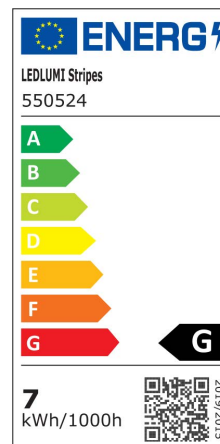

Technische Daten

LED-Stripe RGB-W 5050524-IP22

Nennleistung	ca. 24 Watt je m
Farbtemperatur	RGB & W (2800 Kelvin)
Spannung	24 V DC
Anzahl LED/m	96 Leds/m
Farbwiedergabe	CRI > 92,5 Ra
Abstrahlwinkel	120 Grad
Schnittpunkte	alle 6 LEDs - ca. 6 cm
Schutzart	IP22
Chip	5050 SMD Leds
Lichtstrom	982 lumen/m +/- 10 % (632 lumen/m Warmweiß)

Abmessungen

Länge	5000 mm
Höhe x Breite	2,5 x 12 mm
Leitungslänge	ca. 90 mm

Anschlußplan:

+ 24 V	black (schwarz)
Warmweiß (WW)	white (weiß)
Rot (rot)	red (rot)
Grün (Grün)	green (Grün)
Blau (Blau)	blue (Blau)

Alle technischen Daten wie Lichttechnische-, Gewichts- und Maßangaben basieren auf Bemessungswerten und sind sorgfältig erstellt. Die mögliche Toleranz der Farbtemperatur beträgt +/- 180K. Die Leistung und Lichtstrom unterliegen initial einer Toleranz von +/- 10%. Die Werte gelten, wenn nicht anders beschrieben, für eine Umgebungstemperatur von 25°C. Technische Änderungen und Irrtümer vorbehalten.