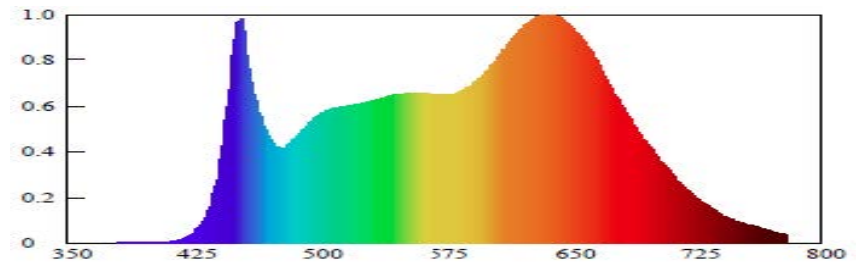

Wir haben hier für Sie dabei auf folgende Merkmale besonderen Wert gelegt:

- Lebensdauer von > 50.000 h
- hoher Farbwiedergabewert
- hoher Lichtstrom (lm)
- niedrige Leistungsaufnahme von ca. 12W

Technische Daten

LED-Einbaustrahler 24V 12W RGB-CCT 2000-6000K

Nennleistung	12W (5W TunableWhite)
Farbtemperatur	302,2 Kelvin (nur TunableWhite)
Spannung	24VDC
Abstrahlwinkel	60 Grad
Farbwiedergabe	CRI > 90 Ra
EnergyClass	G
Material	Aluminium/ Glas
Schutzart	IP 20

Warm-/Kaltweiß

CRI= 91,2 bei R9

Photometrische Parameter

Lichtstrom: 302,2 lm
Wirkungsgrad: 68 lm/W

Elektrische Parameter

Spannung: 24,00 V
Leistung: 4,84 W

Alle technischen Daten wie Lichttechnische-, Gewichts- und Maßangaben basieren auf Bemessungswerten und sind sorgfältig erstellt. Die mögliche Toleranz der Farbtemperatur beträgt +/- 180K. Die Leistung und Lichtstrom unterliegen initial einer Toleranz von +/- 10%. Die Werte gelten, wenn nicht anders beschrieben, für eine Umgebungstemperatur von 25°C. Technische Änderungen und Irrtümer vorbehalten.