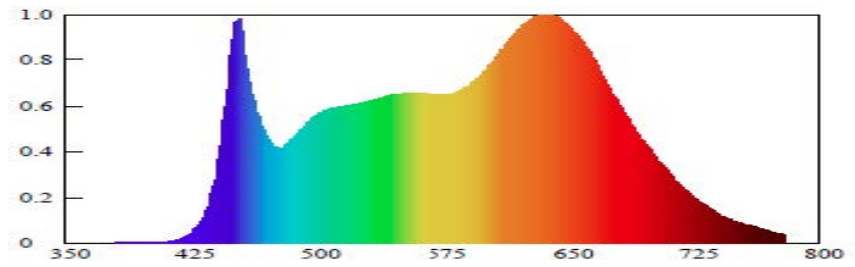

Wir haben hier für Sie dabei auf folgende Merkmale besonderen Wert gelegt:

- Lebensdauer von > 50.000 h
- hoher Farbwiedergabewert
- hoher Lichtstrom (lm)
- niedrige Leistungsaufnahme von ca. 12W

Technische Daten

LED-Einbaustrahler 24V 12W RGB-CCT 2000-6000K

Nennleistung	12W (5W TunableWhite)
Farbtemperatur	302,2 Kelvin (nur TunableWhite)
Spannung	24VDC
Abstrahlwinkel	36 Grad
Farbwiedergabe	CRI > 90 Ra
EnergyClass	G
Material	Aluminium/ Glas
Schutzart	IP 20

Warm-/Kaltweiß

CRI= 91,2 bei R9

Photometrische Parameter

Lichtstrom: 302,2 lm
Wirkungsgrad: 68 lm/W

Elektrische Parameter

Spannung: 24,00 V
Leistung: 4,84 W

Alle technischen Daten wie Lichttechnische-, Gewichts- und Maßangaben basieren auf Bemessungswerten und sind sorgfältig erstellt. Die mögliche Toleranz der Farbtemperatur beträgt +/- 180K. Die Leistung und Lichtstrom unterliegen initial einer Toleranz von +/- 10%. Die Werte gelten, wenn nicht anders beschrieben, für eine Umgebungstemperatur von 25°C. Technische Änderungen und Irrtümer vorbehalten.