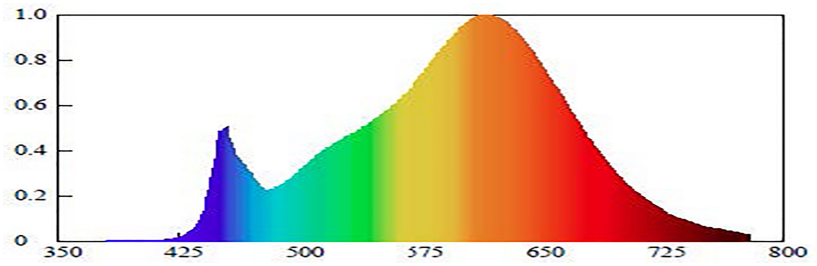

Technische Daten

LED-Wandstrahler RGB-WW 12W WLRGBW

Nennleistung	3 Watt je Farbe - 12W
Farbtemperatur	2700 Kelvin (nur weiß)
Spannung	24VDC
Abstrahlwinkel	120 Grad
Farbwiedergabe	CRI > 90 Ra
EnergyClass	G
Material	Aluminium/ Glas
Schutzart	IP 65
Lichtstärke	463 lumen (gesamt)

Warmweiß

CRI= 90,7 bei R9

Photometrische Parameter

Lichtstrom: 202,1 lm
Wirkungsgrad: 63,0 lm/W

Elektrische Parameter

Spannung: 24,00 V
Leistung: 2,97 W

Alle technischen Daten wie Lichttechnische-, Gewichts- und Maßangaben basieren auf Bemessungswerten und sind sorgfältig erstellt. Die mögliche Toleranz der Farbtemperatur beträgt +/- 180K. Die Leistung und Lichtstrom unterliegen initial einer Toleranz von +/- 10%. Die Werte gelten, wenn nicht anders beschrieben, für eine Umgebungstemperatur von 25°C. Technische Änderungen und Irrtümer vorbehalten.